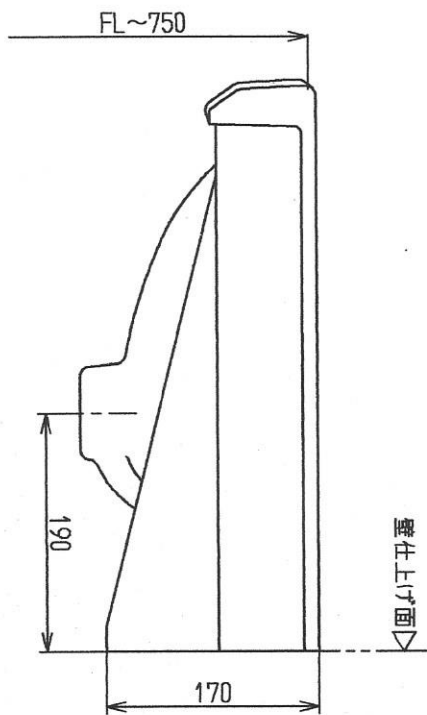

生産中止図面
2013/05

TOTO			単位 mm	名称 はめ込角形洗面器 (小形) (セルフリミング式)
製図 渡邊 (朱)	検図 米	日付 13.05.29	尺度 1:6	図番
備考				L331RA