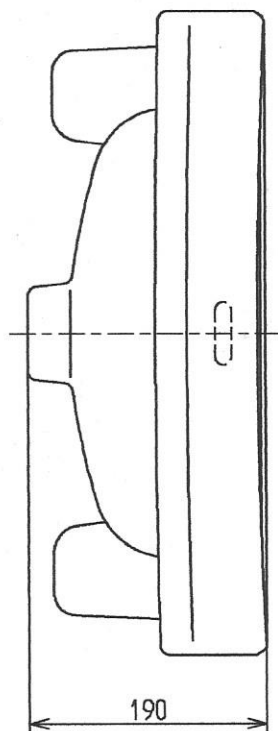

生産中止図面
2013/05

TOTO			単位 mm	名称 はめ込角形洗面器 (小形) (セルフリミング式)
製図 渡邊 (朱)	検図 米	日付 13.05.29	尺度 1:6	図番
備考				L331RA