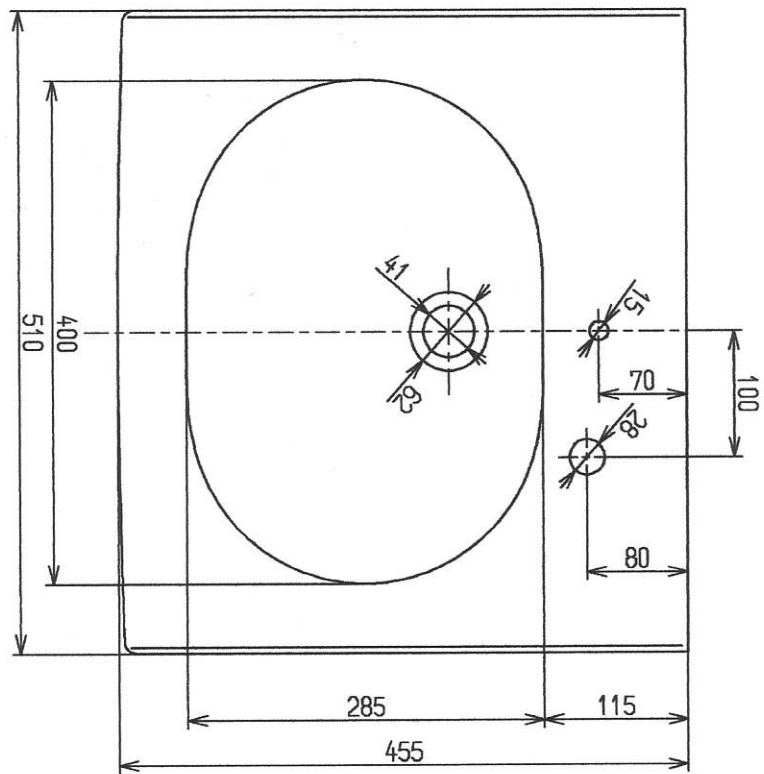

生産中止図面
2013/05

TOTO			単位 mm	名称 はめ込角形洗面器 (小形) (セルフリミング式)
製図 渡邊 (朱)	検図 米	日付 13.05.29	尺度 1:6	図番
備考				L331RA