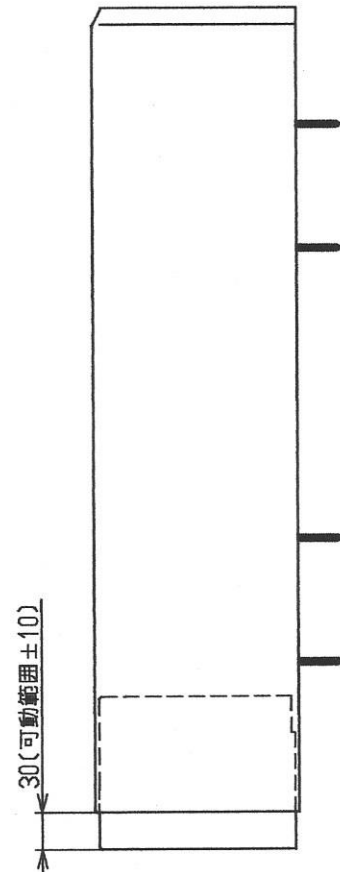

<付属品>
固定金具 . . . 一式

TOTO			単位	名称 トラップカバー
			mm	
製図	検図	日付	尺度	図番 HP570F
井上	三浦	甲弘 01.08.24	1:6	
備考				