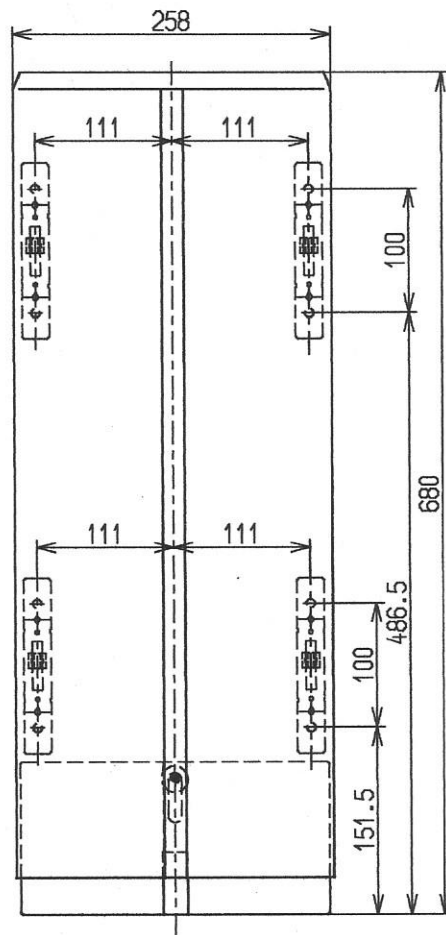

<付属品>
固定金具 . . . 一式

TOTO			単位	名称 トラップカバー
			mm	
製図	検図	日付	尺度	図番 HP570F
井上	三浦	甲弘 01.08.24	1:6	
備考				