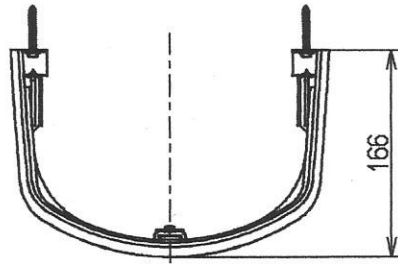

<付属品>
固定金具 . . . 一式

TOTO			単位	名称 トラップカバー
			mm	
製図	検図	日付	尺度	図番 HP570F
井上	三浦	甲弘 01.08.24	1:6	
備考				